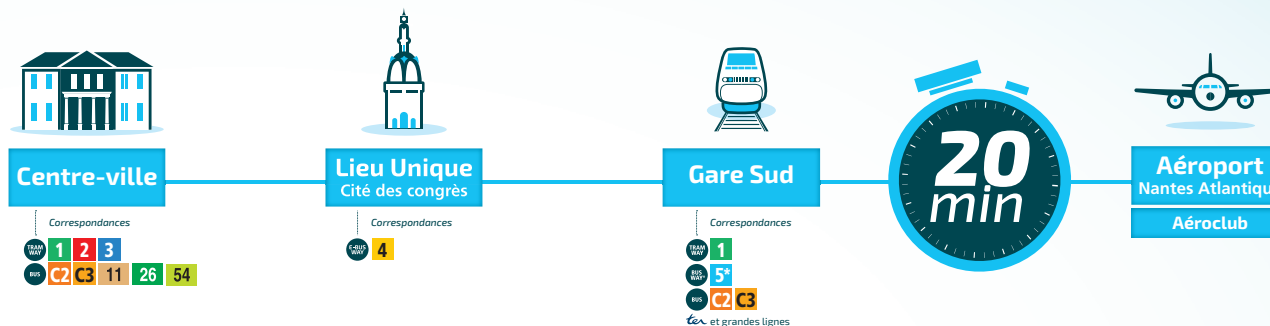

Horaires valables du 26 AOÛT 2019 au 30 AOÛT 2020

Navette AÉROPORT

Liaison directe entre l'aéroport Nantes-Atlantique, la gare de Nantes et le centre-ville.

Toutes les 20 minutes du lundi au samedi de 5h30 à 23h

⁽¹⁾ Tarif au 1^{er} juillet 2019 susceptible d'être modifié au 1^{er} juillet 2020.

7 jours sur 7 (sauf le 1^{er} mai)

Toutes les 30 minutes le dimanche et jours fériés de 6h15 à 23h15

*Au printemps 2020, la ligne **C5** devient une ligne Busway et devient la ligne **5**.

Navette AÉROPORT

Une liaison **DIRECTE & RAPIDE** entre le **CENTRE-VILLE** et **L'AÉROPORT** en 20 minutes minimum

Centre-ville ► Gare ► Aéroport

LUNDI AU SAMEDI From monday to saturday			
Centre-ville Commerce	Lieu Unique Cité des Congrès	Gare Sud	Aéroport Nantes Atlantique
5.30	5.33	5.36	5.54
5.50	5.53	5.56	6.14